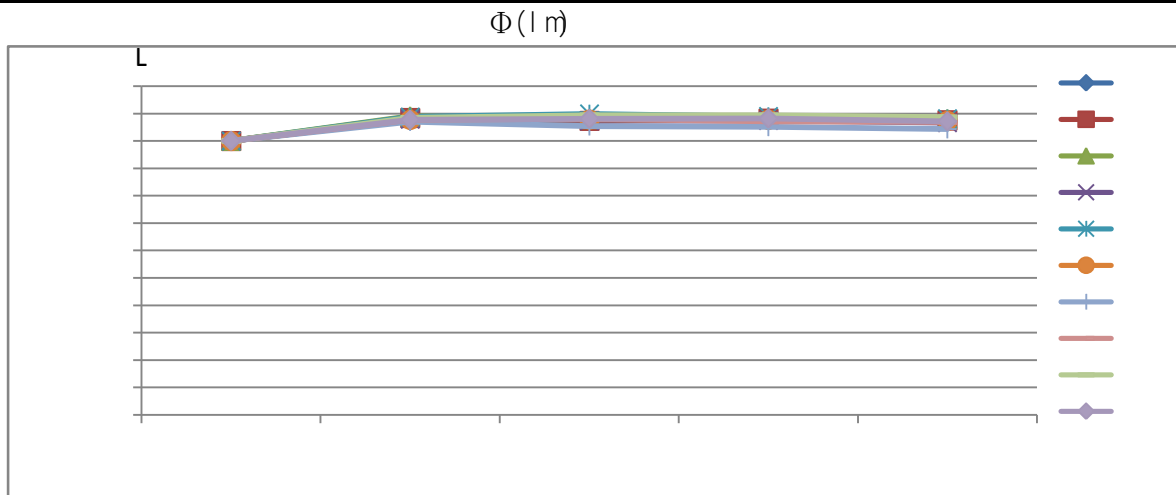

()

1. : NPI /
2. : 1# 10#
3. / : RF-FPR6W2C1K-C5/SC17-180805830
4. : 2018. 08. 30 2018. 10. 17
5. : YF1000 (1008074) LED- (SZ12111737)
 (M 4X) FLUKE (34700492V8)
 DC POWER SUPPLY 160303750
6. : 22 28 30 70 %RH
7. : LED CI E127 2007
- 8.
9. :
 25 1000H 20mA 20mA
 4π Oh 168h 336h 500h 1000h